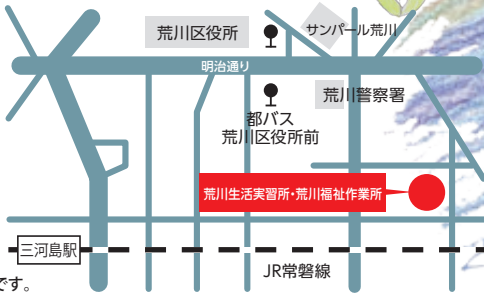

## ふれあい祭 10月21日(土) 午前10時30分～午後2時30分

今回のテーマは「えん」。縁、援、宴、円、苑...  
さまざまな「えん」をイメージして、  
形にしたいと思っています。

当日はバザー、模擬店、館内めぐりメダル集め、  
自主製品販売、車いす体験、  
活動紹介、作業の公開等を行います。

[今回のテーマは] えん

### 同時開催

ふれあい祭、たんぽぽフェスタ、  
秋のエコフェスタ、秋のリサイクルフェスタ。  
ふれあい祭と隣り合う3会場で、スタンプラリーを実施します。  
(スタンプを集めて景品をGETしよう!)  
※リサイクルセンターまでは、送迎バスが出ます。

問合せ  
荒川生活実習所・荒川福祉作業所 (荒川1-53-9)  
TEL: 3891-6915 FAX: 3891-6826

荒川生活実習所・荒川福祉作業所は、18歳以上の障がいのある方を対象とした通所施設です。