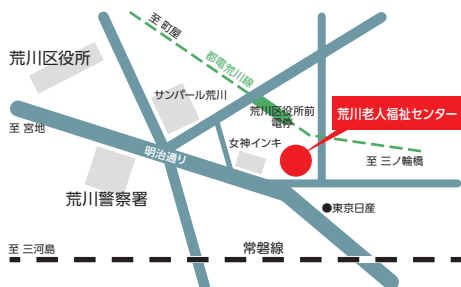

### 俳句大会 11月16日(木) 午後1時30分～午後4時

会場: 当センター 4階会議室  
内容: 選句された優秀作品の披講、表彰、記念講演

### 落語会

11月3日(金・祝) 午後1時～午後1時30分

会場: 当センター 3階いこい室  
内容: 社会人落語家MISAKO氏による落語独演会

申込・問合せ

荒川老人福祉センター  
[荒川区荒川1-34-6]  
TEL: 3802-1666  
FAX: 3802-1683

※11月3日(金・文化の日) 開館  
11月5日(日) 休館

### 荒川区立尾久生活実習所 あらかわ希望の家 施設公開