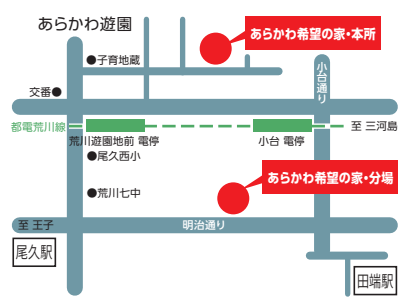

尾久生活実習所「あらかわ希望の家」

やかまし祭 ~施設公開~

尾久生活実習所「あらかわ希望の家」本所及び分場で、施設公開の「やかまし祭」を行います。今年も利用者さんが工夫をこらして考えたゲームやイベント等を行います。地域の皆様へ、日頃の感謝を込めて開催します。

本所・分場で楽しく開催!

11月17日[日] 11:00~14:30 ※雨天開催

内容:施設公開・作品展示・活動公開・模擬店、利用者さんとのゲーム・音楽演奏・スタンパラーなど

開催場所・問合せ
第1会場:あらかわ希望の家[本所]
(荒川区西尾久6-17-3)
TEL3894-2263 FAX3894-2262
第2会場:あらかわ希望の家[分場]
(荒川区西尾久4-6-4)
TEL5901-3207 FAX3810-2280

荒川老人福祉センター

文化祭行事開催

荒川老人福祉センターでは、11月1日(金)から文化祭行事を行います。

作品展

11月1日[金]~7日[木] 10:00~16:00