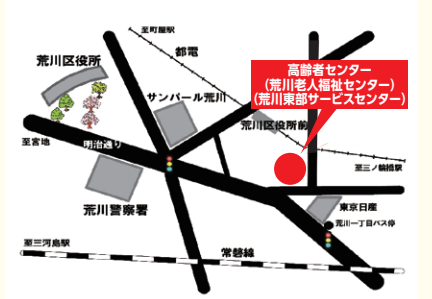

尾久生活実習所「あらかわ希望の家」

やかまし祭 ~施設公開~

尾久生活実習所「あらかわ希望の家」本所及び分場で、施設公開の「やかまし祭」を行います。今年も利用者さんが工夫をこらして考えたゲームやイベント等を行います。地域の皆様へ、日頃の感謝を込めて開催します。

本所・分場で楽しく開催!

11月17日[日] 11:00~14:30 ※雨天開催

内容:施設公開・作品展示・活動公開・模擬店、利用者さんとのゲーム・音楽演奏・スタンパラーなど

※11月3日(日・文化の日)開館 / 11月4日(月)休館
展示内容:書道・絵画・写真・手工芸作品等 ※手芸作品や小物等の販売も行っています。

落語会

11月3日[日・文化の日] 13:00~13:30

内容:社会人落語家 MISAKO氏による落語独演会

俳句大会

11月21日[木]
13:30~16:00

内容:選句された優秀作品の披講、表彰、記念講演

開催場所・問合せ
荒川老人福祉センター
(荒川区荒川1-34-6)
TEL3802-1666 FAX3802-1683