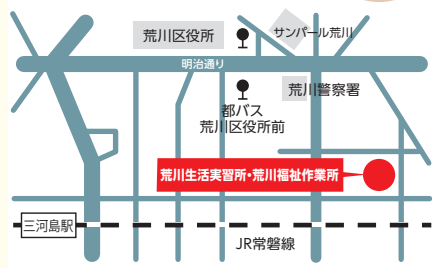

荒川生活実習所・荒川福祉作業所

ふれあい祭 ~施設公開~

今年のテーマは「わ」。年に一度のお祭り「施設公開」です！バザーや模擬店、自主生産品販売や作業公開などやっています！ぜひ、遊びに来てください！

テーマは「わ」

10月26日[土] 10:30~14:30

内容:天王太鼓つくも会の演奏、バザー、模擬店(餃子、豚汁、焼きそば、喫茶)出張おもちゃ図書館、創作体験、自主生産品販売、作業公開など

開催場所・問合せ
荒川生活実習所・荒川福祉作業所
(荒川区荒川1-53-9)
TEL3891-6915 FAX3891-6826

障害者福祉会館(アクロスあらかわ)

介護フェア2019

10月18日[金]・19日[土] 9:00~16:30

内容:最新福祉用具の展示・体験、介護技術体験、認知症地域推進員による「ミニ講座」、介護保険と施設の説明コーナー、口腔ケア実践教室、ばん座位体操、チャリティ抽選会など

開催場所・問合せ
障害者福祉会館(アクロスあらかわ)
(荒川区荒川2-57-8)
TEL3803-6221 FAX3803-6222

尾久生活実習所「あらかわ希望の家」

やかまし祭 ~施設公開~

尾久生活実習所「あらかわ希望の家」本所及び分場で、施設公開の「やかまし祭」を行います。今年も利用者さんが工夫をこらして考えたゲームやイベント等を行います。地域の皆様へ、日頃の感謝を込めて開催します。

本所・分場で楽しく開催!

11月17日[日] 11:00~14:30 ※雨天開催

内容:施設公開・作品展示・活動公開・模擬店、利用者さんとのゲーム・音楽演奏・スタンパラーなど